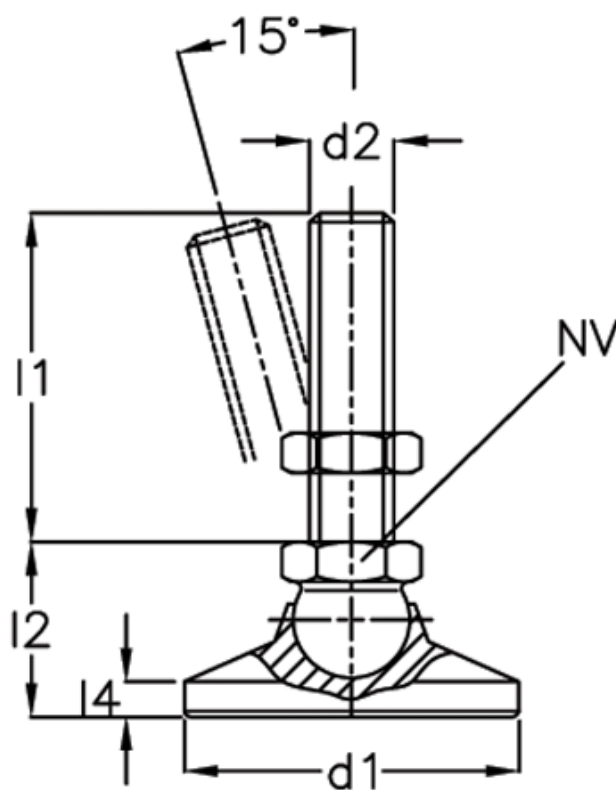

Varenummer: 20343650M1280OS
Beskrivelse: E+G Justerfod
GN 343.6-50-M12-80-OS

Mål

A/F	= 17
d1	= 50
d2	= 12
l1	= 80
l2	= 28
l4	= -
Statisk belastning (N)	= 16
Vægt i (g)	= 260